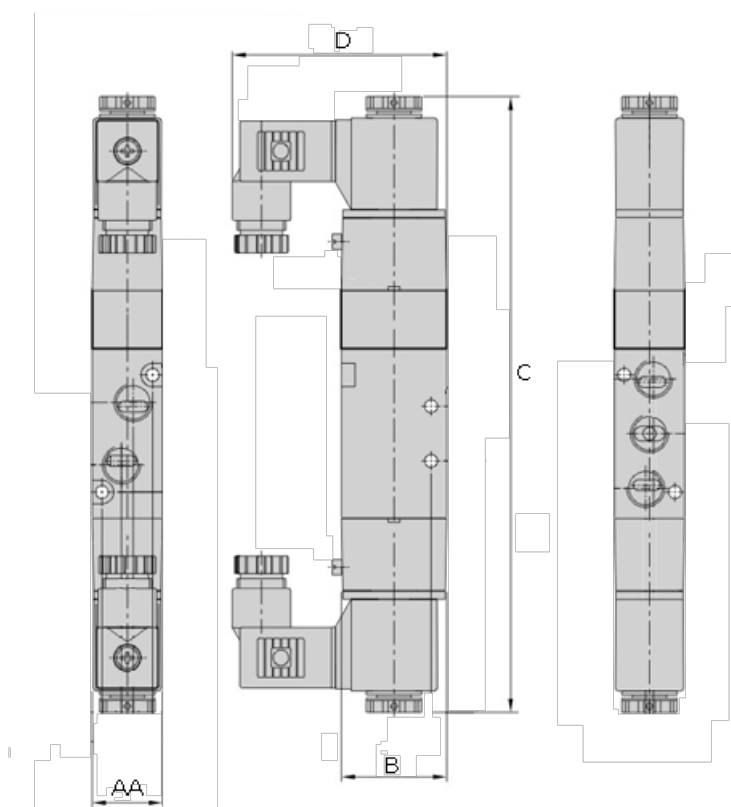

Varenummer: 584V430P15BG  
Beskrivelse: Magnetventil, type 4V430P15BG  
port 1/2" 5/3 - påluftet midt, DC24V

## Mål

AA	= 34
B	= 50
C	= 222.8
d	= 74.2
Port forsyning og udblæsning	= G 1/2"
Port udgang	= G 1/2"
Spænding	= 24 VDC